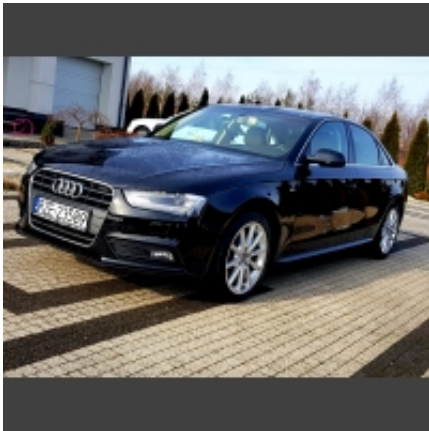

Link do produktu: <https://importautusa.pl/audi-a4-s-line-2-0-tfsi-224km-2015r-p-37.html>

## Audi A4 S-LINE 2,0 TFSI 224km 2015r

### Opis produktu

Audi A4 S-LINE 2,0 TFSI 224km 2015r, przebieg 7000km, nawigacja, polskie menu,

Samochód zarejestrowany w Polsce, w ciągłej eksploatacji

FV marza

Cena do negocjacji

Wyposażenie:

- \* skórzana beżowa tapicerka
  - \* keyless go - system otwierania, zamykania bez użycia kluczyka
  - \* elektrycznie sterowane fotele przednie
  - \* podgrzewane 3 stopniowo fotele przednie
  - \*zestaw głośnomówiący Bluetooth
  - \* tempomat
  - \* klimatyzacja automatyczna 2 strefowa z nawiewem na tylną kanapę
  - \* szyberdach elektryczny z twardą roletą przeciwsłoneczną
  - \* radio FM/AM z CD, MP3 oraz złączem multimedialnym AUX i USB oraz slotem kart SD
  - \* komputer i nawigacją między innymi w polskiej wersji językowej
  - \* skórzana kierownica wielofunkcyjna regulowana w 2 płaszczyznach
  - \* reflektory bi-ksenonowe ze światłami LED do jazdy dziennej
  - \* sensor zmierzchu i deszczu - automatyczne światła i wycieraczki
  - \* podłokietnik przód i tył ze schowkiem i uchwytami na napoje
  - \* podgrzewana tylna szyba
  - \* tylne lampy LED
  - \* reflektory przeciwmgielne przód i tył
  - \* immobilizer
  - \* autoalarm
  - \* mocowania fotelików dziecięcych Isofix
  - \* ABS, ESP
- i wiele wiele więcej...