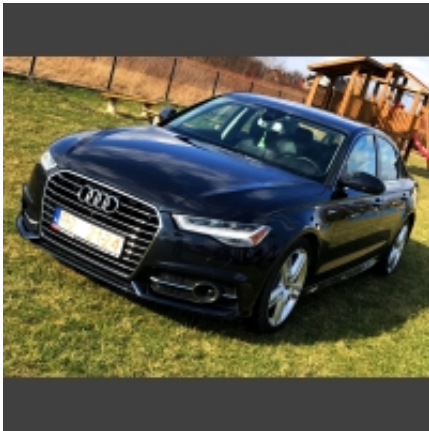

Link do produktu: <https://importautusa.pl/audi-a6-s-line-30-tfsi-310km-quattro-2015r-p-55.html>

Audi A6 S-line 3.0 TFSI 310km Quattro 2015r

Opis produktu

Audi A6 S-line 3.0 TFSI 310km Quattro 2015r przebieg 36tys km
Samochod zarejestrowany, w ciągłej eksploatacji.
Cena do negocjacji 602578589

- Bez kluczykowy system Keyless go
- MMI Navigation plus z MMI touch
- Aktywny tempomat
- Czujniki zmiany pasa ruchu
- System START-STOP z hamowaniem rekuperacyjnym,
- Kamera cofania 360 stopni
- Wielofunkcyjna kierownica,
- Elektroniczny alarm z immobilizerem,
- Automatycznie przyciemniane oraz ogrzewane lusterka boczne z funkcją pamięci,
- Lusterko wsteczne automatycznie przyciemniane,
- System do otwierania bram garażowych,
- Mocowania fotelika ISOFIX,
- Tempomat,
- Ogrzewanie foteli przednich i tylnych,
- Napęd na 4 koła QUATTRO,
- Automatyczne wycieraczki,
- Audi DRIVE SELECT,
- System monitorowania ciśnienia w oponach,
- Szyberdach,
- Wielofunkcyjna sportowa kierownica z łopatkami zmiany biegów,
- Czujniki parkowania,
- Klimatyzacja automatyczna
- Podgrzewana kierownica
- Światła bixenonowe
- Światła do jazdy dziennej LED
- i wiele innych