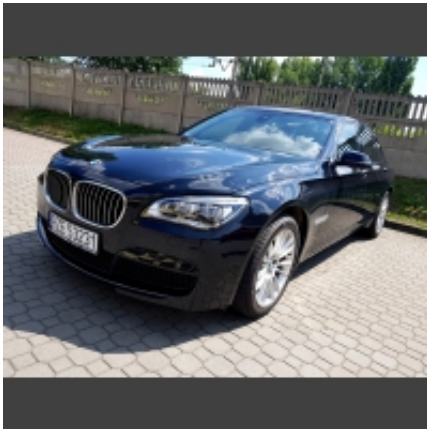

Link do produktu: <https://importautusa.pl/bmw-750li-450km-xdrive-m-pakiet-fv-23-full-opcja-p-71.html>

BMW 750LI 450km xDrive M Pakiet FV 23% Full opcja

Cena brutto **147 477,00 zł**

Cena netto **119 900,00 zł**

Opis produktu

BMW 750LI 450km 4.4 benzyna xDrive M Pakiet FV 23% Full opcja
Samochód zarejestrowany w Polsce w ciągłej eksploatacji

Pelna FV 23%

Cena do negocjacji

Wyposażenie pojazdu:

- M Pakiet
- Wentylowane Fotele
- Radary
- Tempomat Aktywny
- Asystent pasa ruchu
- Elektryczny szyberdach
- Keyless Entry
- Asystent zmiany pasa
- Asystent martwego pola
- Reflektory LED
- Ekran dotykowy
- Pakiet ekskluzywny skórzany
- Kamera cofania
- Klimatyzacja 4ro strefowa
- Komfortowe siedzenia elektryczne
- Tylne fotele, regulowane elektrycznie
- Nawigacja
- Reflektory LED
- Keyless-Go
- Keyless Entry
- Czujniki parkowania tył+przód
- Asystent parkowania
- Rolety w drzwiach i na tylnej szybie
- TPMS - czujnik ciśnienia w oponach
- Podgrzewane przednie fotele
- Podgrzewane tylne siedzenia
- Siedzenia ortopedyczne
- Elektryczna tylna kłapa
- Radio / CD
- Port USB
- AUX-in jack
- Koło kierownicy ogrzewanie
- Mocowanie fotelika dziecięcego ISOFIX

Fotele z masażami
Felgi aluminiowe 19 cali
Zawieszenie pneumatyczne
Asystent świateł drogowych

I wiele innych