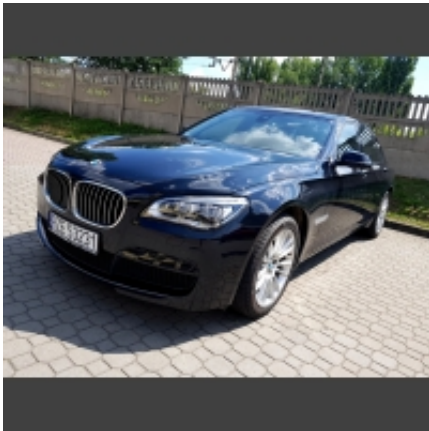

Link do produktu: <https://importautusa.pl/bmw-750li-450km-xdrive-m-pakiet-fv-23-full-opcja-p-71.html>

## BMW 750LI 450km xDrive M Pakiet FV 23% Full opcja

Cena brutto **147 477,00 zł**

Cena netto **119 900,00 zł**

### Opis produktu

BMW 750LI 450km 4.4 benzyna xDrive M Pakiet FV 23% Full opcja  
Samochód zarejestrowany w Polsce w ciągłej eksploatacji

Pelna FV 23%

Cena do negocjacji

Wyposażenie pojazdu:

- M Pakiet
- Wentylowane Fotele
- Radary
- Tempomat Aktywny
- Asystent pasa ruchu
- Elektryczny szyberdach
- Keyless Entry
- Asystent zmiany pasa
- Asystent martwego pola
- Reflektory LED
- Ekran dotykowy
- Pakiet ekskluzywny skórzany
- Kamera cofania
- Klimatyzacja 4ro strefowa
- Komfortowe siedzenia elektryczne
- Tylne fotele, regulowane elektrycznie
- Nawigacja
- Reflektory LED
- Keyless-Go
- Keyless Entry
- Czujniki parkowania tył+przód
- Asystent parkowania
- Rolety w drzwiach i na tylnej szybie
- TPMS - czujnik ciśnienia w oponach
- Podgrzewane przednie fotele
- Podgrzewane tylne siedzenia
- Siedzenia ortopedyczne
- Elektryczna tylna kłapa
- Radio / CD
- Port USB
- AUX-in jack
- Koło kierownicy ogrzewanie
- Mocowanie fotelika dziecięcego ISOFIX

---

Fotele z masażami  
Felgi aluminiowe 19 cali  
Zawieszenie pneumatyczne  
Asystent świateł drogowych

I wiele innych