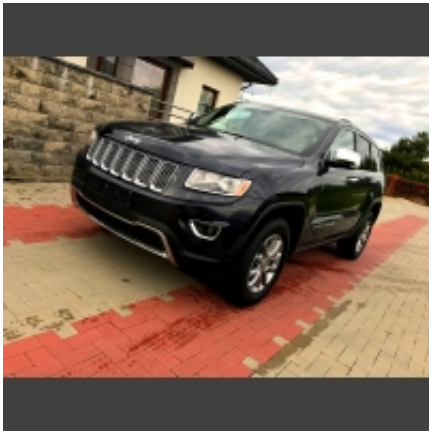

Link do produktu: <https://importautusa.pl/jeep-grand-chokeee-limited-3-6l-286km-produkcja-2015r-p-50.html>

## Jeep Grand Cherokee Limited 3,6l, 286KM, produkcja 2015r.

#### Jeep Grand Cherokee Limited 3,6l, 286KM, produkcja 2015r.

Jeep Grand Cherokee 3,6l, 286KM, produkcja 2015r. przebieg tylko 7000km  
Bardzo bogate wyposażenie między innymi: skorzane podgrzewane przednie i tylne fotele, podgrzewana kierownica, odpalanie samochodu z pilota, duże 19" felgi i wiele innych.