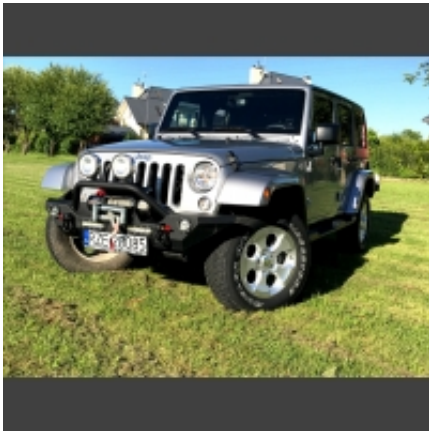

Dane aktualne na dzień: 08-07-2026 17:46

Link do produktu: <https://importautusa.pl/jeep-wrangler-iii-sahara-36l-284km-2015r-p-57.html>

Jeep Wrangler III SAHARA 3.6l 284km 2015r

Opis produktu

Jeep Wrangler III SAHARA 3.6l 284km 2015r. przebieg 7300mil, wyposażony w wyciągarke 5600kg
Samochód w ciągłej eksploatacji.