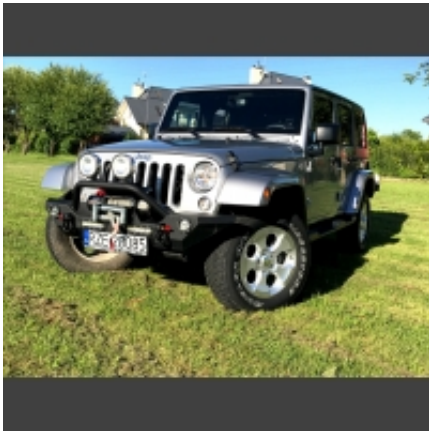

Dane aktualne na dzień: 14-09-2025 09:28

Link do produktu: <https://importautusa.pl/jeep-wrangler-iii-sahara-36l-284km-2015r-p-57.html>

Jeep Wrangler III SAHARA 3.6l 284km 2015r

Opis produktu

Jeep Wrangler III SAHARA 3.6l 284km 2015r. przebieg 7300mil, wyposażony w wyciągarke 5600kg
Samochód w ciągłej eksploatacji.