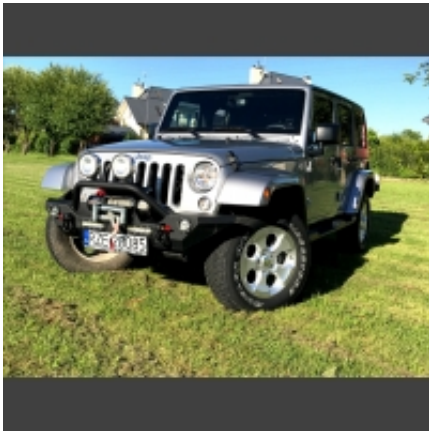

Dane aktualne na dzień: 09-04-2026 08:35

Link do produktu: <https://importautusa.pl/jeep-wrangler-iii-sahara-36l-284km-2015r-p-57.html>

Jeep Wrangler III SAHARA 3.6l 284km 2015r

Opis produktu

Jeep Wrangler III SAHARA 3.6l 284km 2015r. przebieg 7300mil, wyposażony w wyciągarke 5600kg
Samochod w ciągłej eksploatacji.